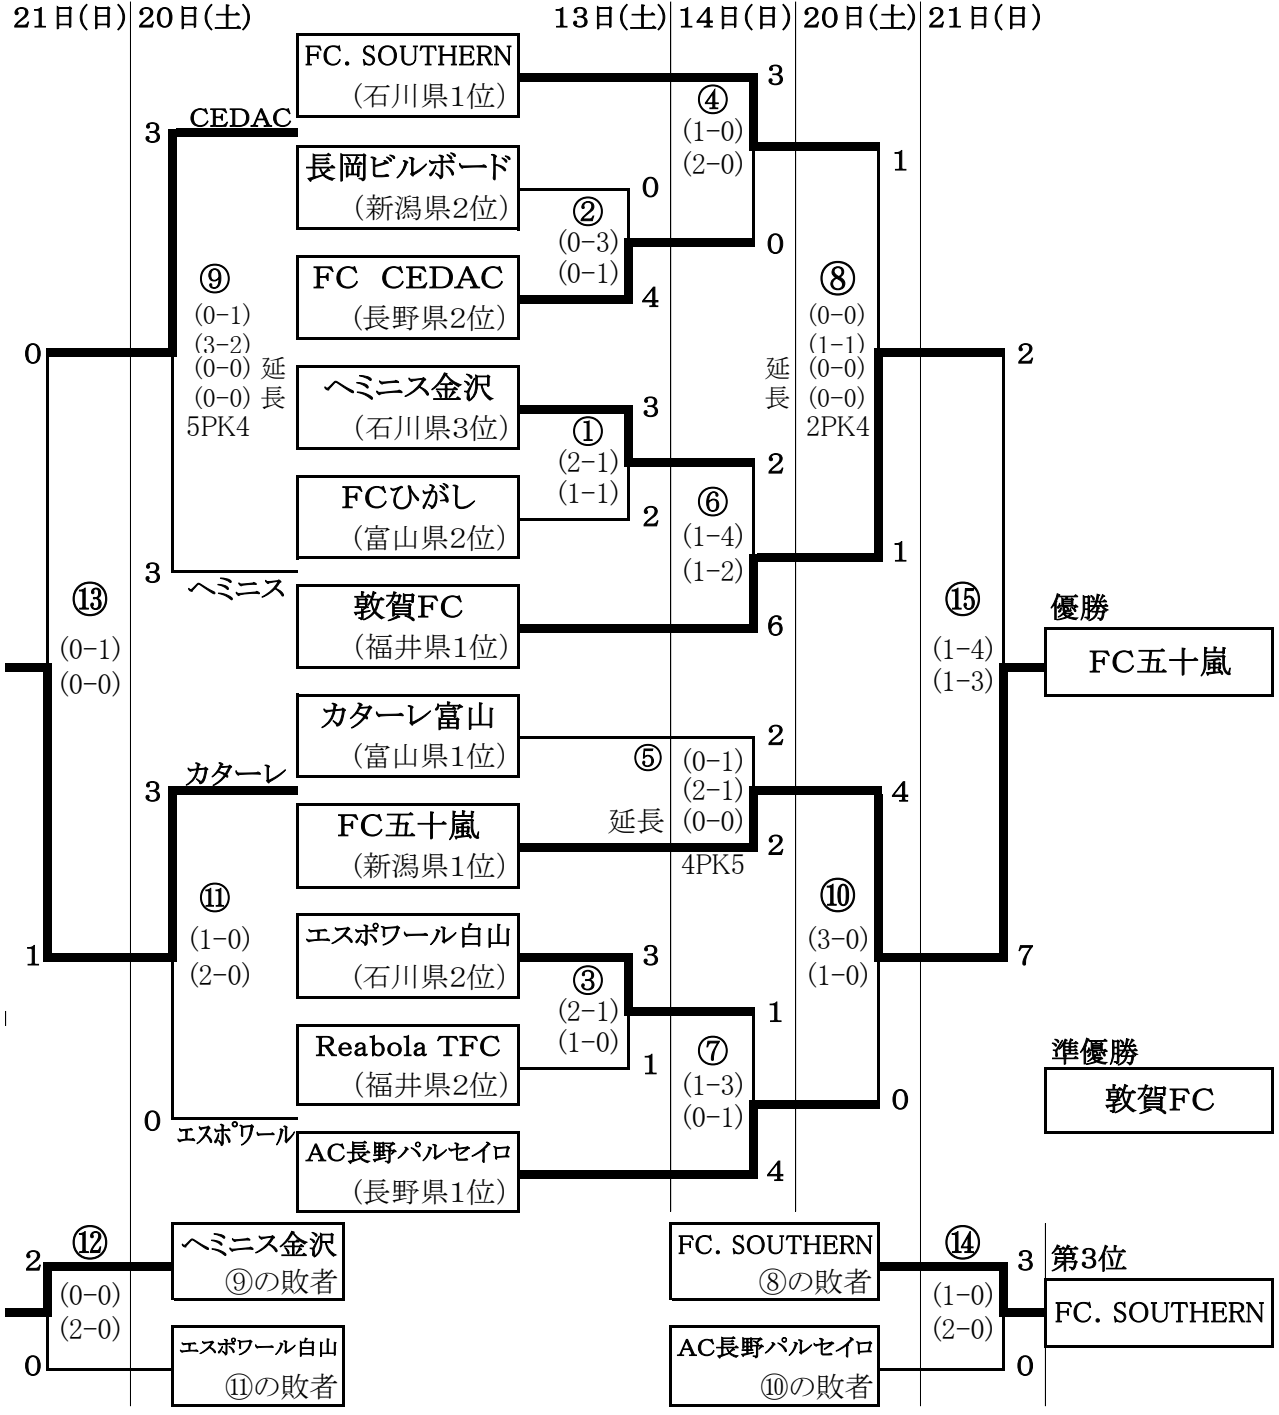

第25回北信越クラブユースサッカー選手権(U-15)大会 兼
 第28回日本クラブユースサッカー選手権(U-15)大会北信越地域予選 トーナメント表

期日: 2013年7月13日(土)・14日(日)・20日(土)・21日(日)
 会場: 和倉温泉多目的グラウンド (石川県七尾市石崎町)
 能登島グラウンド (石川県七尾市能登島向田町)

7月13日(土)
 ●能登島A
 ①12:15~
 ②15:00~
 ●能登島B
 ③13:30~

7月14日(日)
 ●能登島A
 ④10:00~
 ⑤12:45~
 ●能登島B
 ⑥10:00~
 ⑦12:45~

7月20日(土)
 ●和倉A
 ⑧12:15~
 ⑨15:00~
 ●和倉C
 ⑩12:15~
 ⑪15:00~

7月21日(日)
 ●和倉A
 ⑭10:00~
 ⑮12:45~
 ●和倉C
 ⑫10:00~
 ⑬12:45~